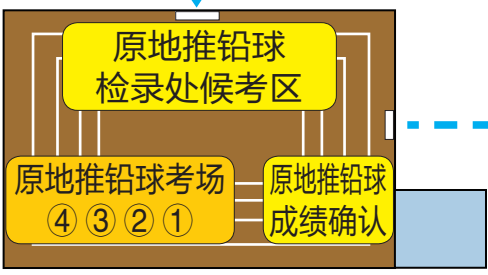

二级蛙跳  
检录处候考区

一号教学楼

体医工产教融合创新中心

网球场

原地推铅球  
检录处候考区

原地推铅球考场  
④ ③ ② ①

原地推铅球  
成绩确认

路线说明：  
二级蛙跳 / 原地推铅球入场、离场路线  
100 米跑入场、离场路线

100 米跑入场、离场路线

研究生  
公寓

考试服务  
办公室

100 米跑核验区

100 米跑起点

100 米跑  
成绩确认

100 米跑  
检录处候考区

崇德楼