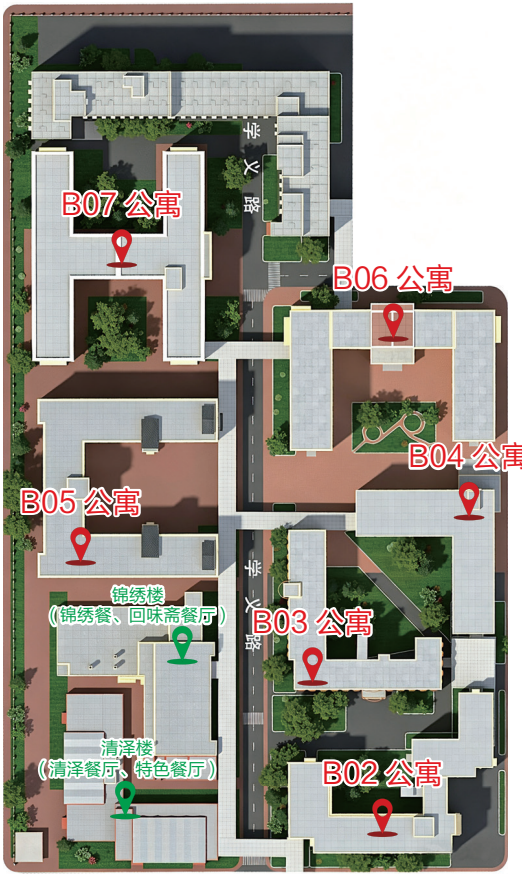

路线说明：
800米跑入场、离场路线

华山路

学礼路

碧水路

西门

考试入口

海河路