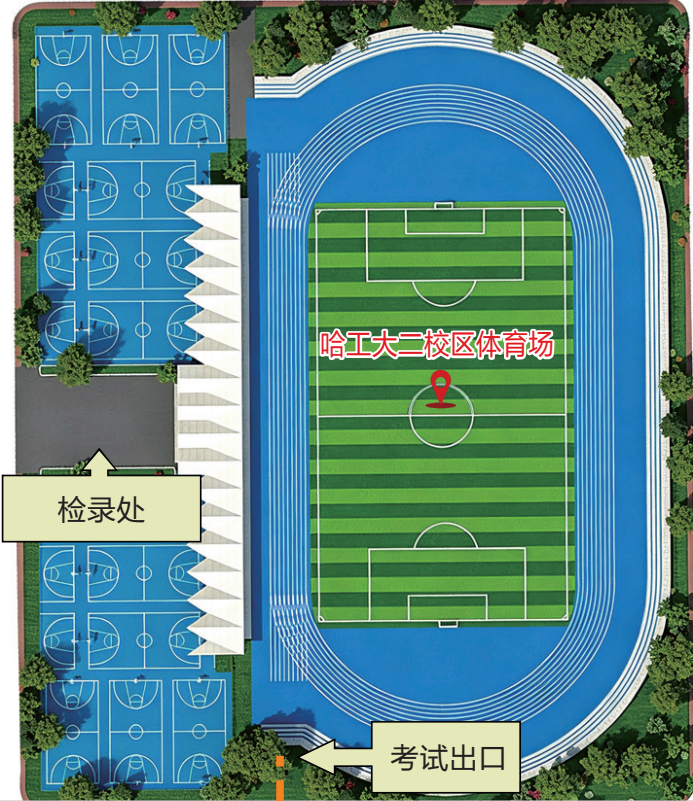

路线说明：
800米跑入场、离场路线

华山路

学礼路

碧水路

西门

考试入口

海河路